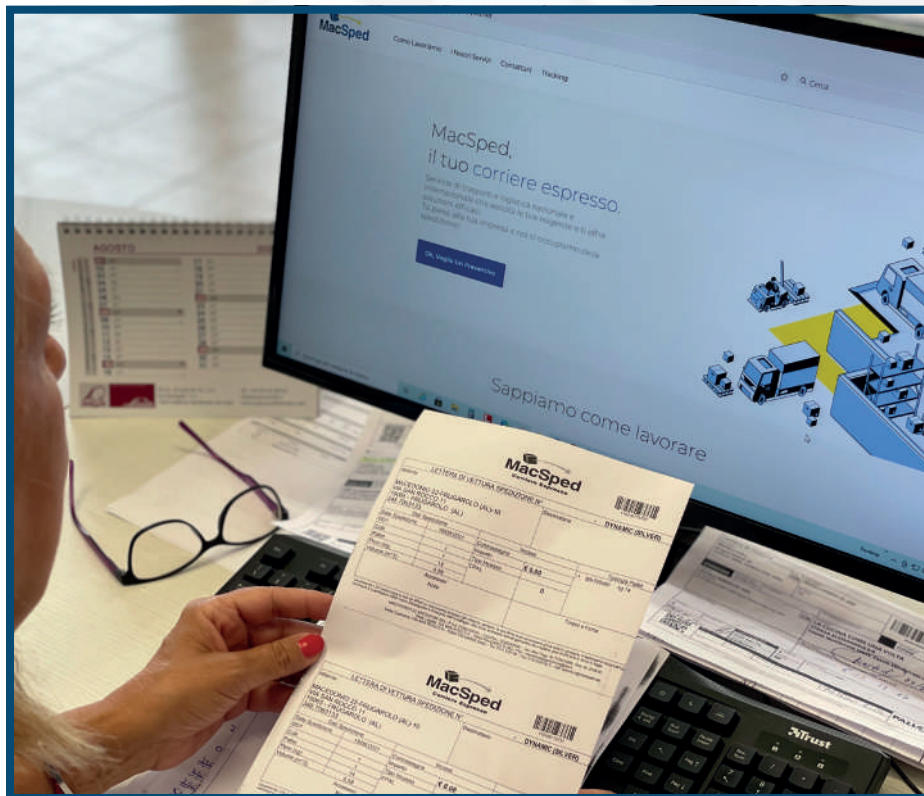

DEDICATI

Carichi completi e/o dedicati. Questo servizio di **trasporto ad hoc** esula dalla procedura di spedizione standard e viene preventivato di volta in volta secondo le vostre necessità.

Da un pacchetto urgentissimo oggi su oggi con un furgone dedicato ad un camion intero di merce coordiniamo l'orario di carico e scarico secondo le vostre esigenze con un trasporto **su strada** in tutta **Europa**.

traffico@macsped.net

MacSped
Corriere Espresso