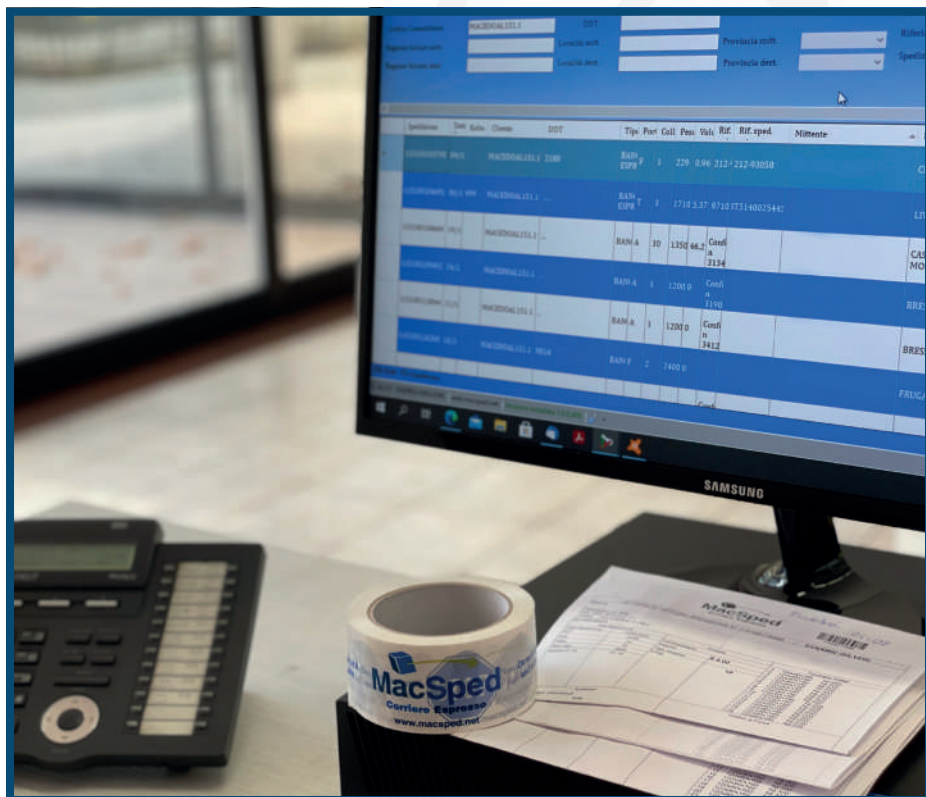

preventivi@macsped.net

SOFTWARE

Abbiamo sviluppato un **software interno** a disposizione dei nostri clienti per il **controllo completo** della spedizione in **autonomia**.

Implementato e personalizzato totalmente da noi, il cliente può gestire la richiesta della presa, l'autobollettazione, la spedizione, lo stato degli invii e gestire la propria documentazione in autonomia.